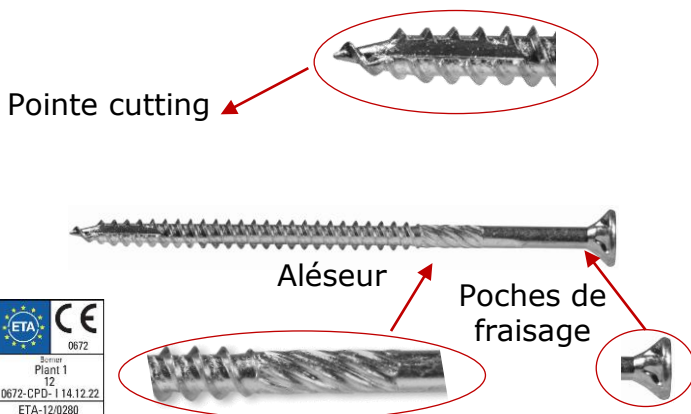

+ PRODUIT

- **Pointe cutting** : pas de fissures dans le bois
- **Poches de fraisage** : finition esthétique dans le bois
- **Double filet** : vissage rapide avec réduction des efforts de 50 %
- **Aléueur** : facilite la pénétration de la partie non filetée et réduit l'effort de vissage
- **Empreinte TOKO** : meilleur ajustement de l'embout
- **Tx 30 pour le Ø 6 mm** : transmission de couple optimale
- **Vis sous agrément (ETA)**