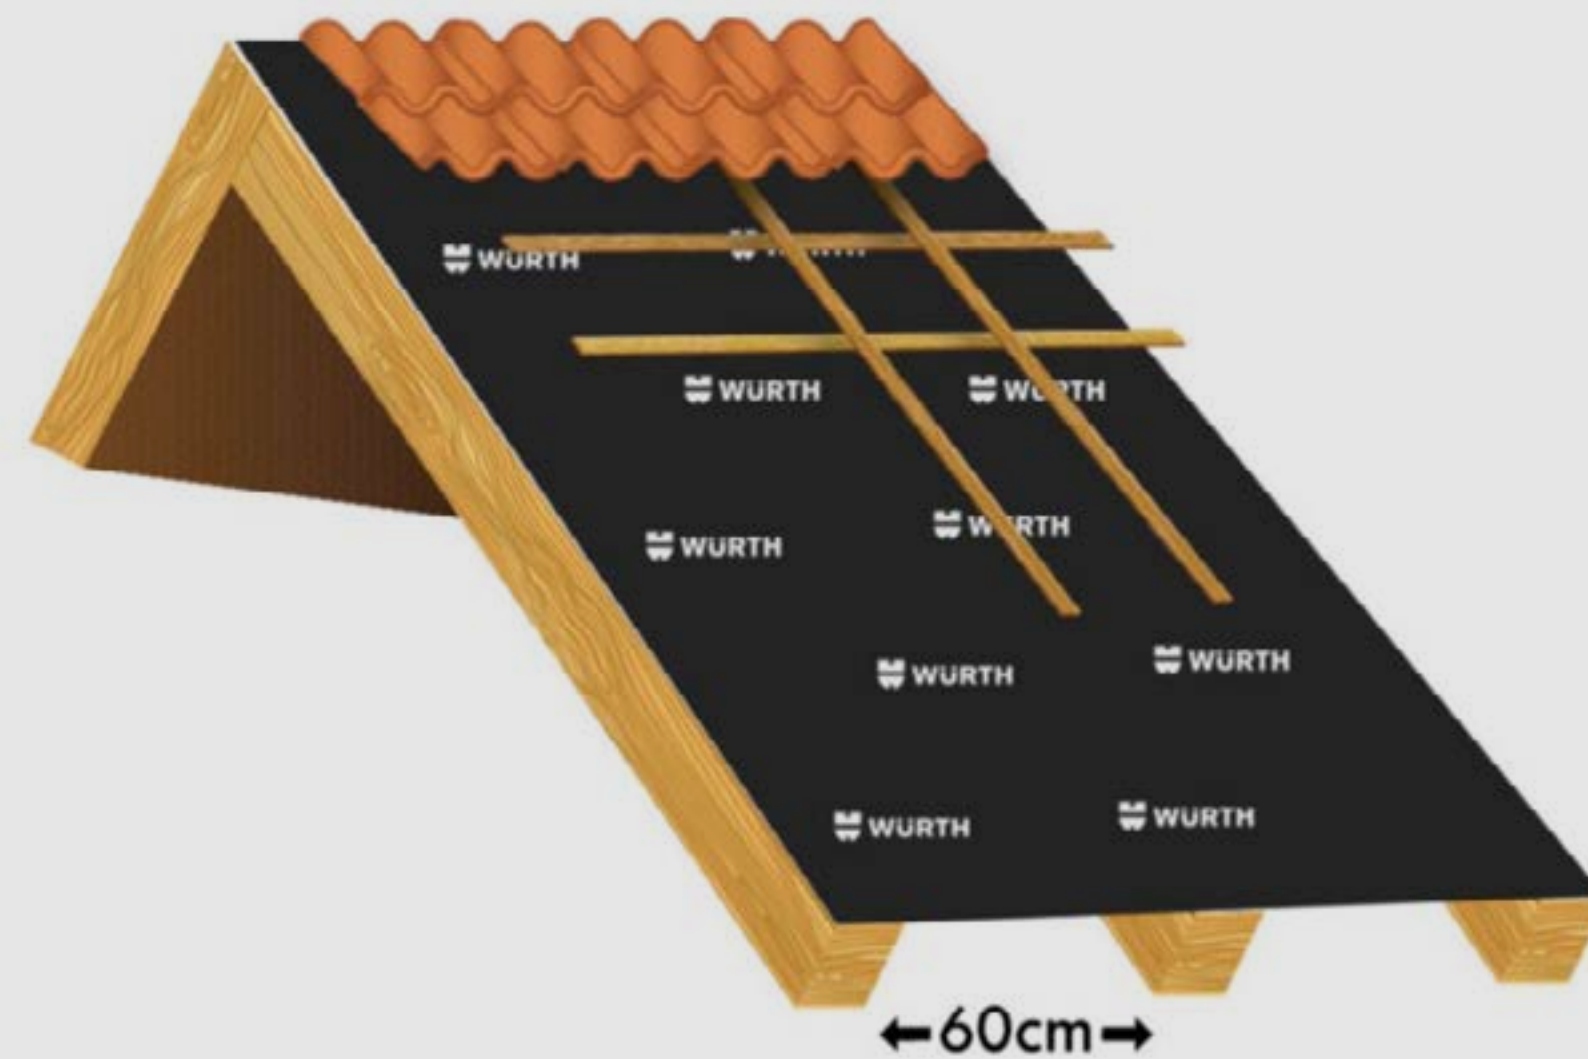

**169 €** H.T. L'unité

BOIS

**ECRAN DE SOUS TOITURE PERSPIRE ULTRA****Art. N° 0681001213**

Perspire ultra ecran de sous-toiture avec technologie bi composante.

**68,40 €** H.T. Le rouleau à la ½ palette soit 15 rouleaux**64,13 €** H.T. le rouleau à la palette soit 30 rouleaux**VIS POUR CONSTRUCTION DE TERRASSES ASSY®PLUS 4****Art. N° 5988015560**Vis à bois ASSYplus 4 SRCS terrasse inox A2 FP RW  
SEAU VIS BOIS ASSY4 PLUS TSA2 5,5X60 mm  
ASSYPLUS 4 A2 SRCS SPEC.**15,50 €** H.T. Les 100 par 1000**13,50 €** H.T. Les 100 par 5000**NOVA PRO VL 40KG SOFT CLOSE L500****Art. N° F101 108 276**